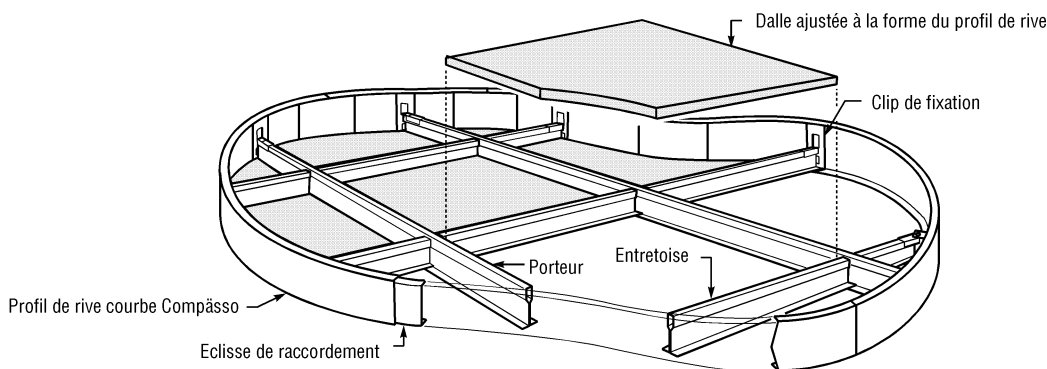

Compàsso

Description

- Système de plafond suspendu en ilot.

Caractéristiques

- Profil de rive formé sur demande pour créer courbes, ellipses, et autres formes géométriques, en îlots saillants ou décaissés
- Profil de rive disponible en hauteur 100 et 200 mm, avec clips permettant l'intégration des ossatures standards de la gamme Donn
- Composants préformés, livrés en kit, accompagnés d'une notice de montage pour une installation facilitée.

Applications

- Enseignement
- Hospitalier
- Hôtels
- Equipements socioculturels
- Tertiaire
- Commerces

Composition

Rive en acier galvanisé. Coloris de la peinture au choix.

Réaction au feu

M0

Tenue à l'humidité

95% HR jusqu'à 32°C

USG Corporation

USG France S.A.
France, Belgique, Luxembourg
Tel: +33 2 37 38 50 50
Fax: +33 2 37 38 50 92
Email: Info-fr@usg.com

www.usg.com/europe

USG Italia S.R.L.
Italia
Tel: +39 02 95 32 85 87
Fax: +39 02 95 32 86 37
Email: info-it@usg.com

USG Interiors España S.L.
España, Portugal, Marruecos
Tel: +34 91 457 00 50
Fax: +34 91 457 10 16
Email: Info-es@usg.com

USG Interiors International Inc.
USA
Tel: +1 312 606 5840
Fax: +1 312 606 5443