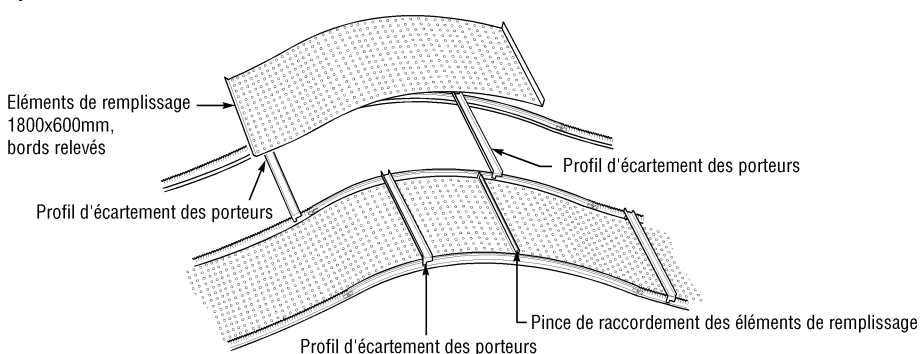

Curvatura

Description

- Système de plafond suspendu en trois dimensions.

Caractéristiques

- Les segments de porteurs, les entretoises et les éléments de remplissage permettent une infinité de combinaisons pour créer des formes courbes, unidirectionnelles ou non, en modules standards 600 x 600 mm et 1800 x 600 mm.

Composition

Porteurs et entretoises en acier galvanisé.
Coloris de la peinture de finition au choix.

Réaction au feu

M0

Tenue à l'humidité

95% HR jusqu'à 32°C

Système bi-directionnel

Système uni-directionnel