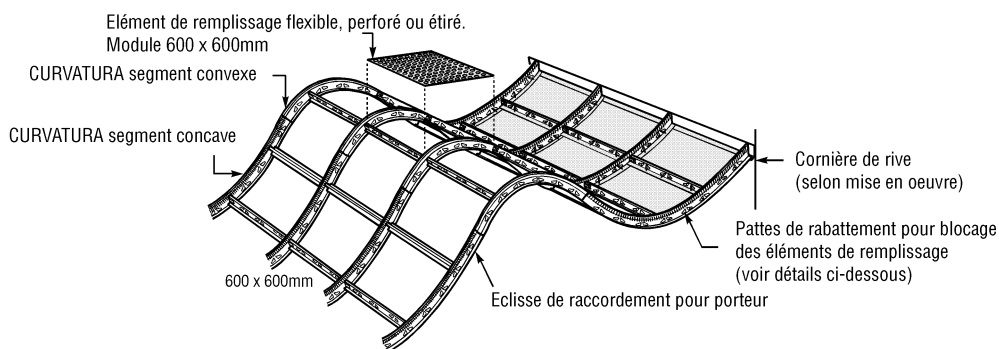

Curvatura

Description

- Système de plafond suspendu en trois dimensions.

Caractéristiques

- Les segments de porteurs, les entretoises et les éléments de remplissage permettent une infinité de combinaisons pour créer des formes courbes, unidirectionnelles ou non, en modules standards 600 x 600 mm et 1800 x 600 mm.

Composition

Porteurs et entretoises en acier galvanisé.
Coloris de la peinture de finition au choix.

Réaction au feu

M0

Tenue à l'humidité

95% HR jusqu'à 32°C

Système bi-directionnel

Système uni-directionnel